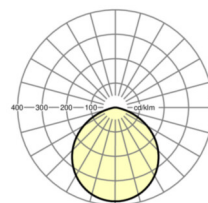

Оптика

Оснастка	LED, цветопередача/оттенок света CRI ≥ 80 / 4000K
Допуск для координаты цветности (MacAdam)	3SDCM
Фотобиологическая безопасность (светильник)	RGO
Номинальный световой поток	1915lm
Срок службы LED	50000h L85/B10 (Tq 25°C), 75000h L80/B10 (Tq 25°C)
светоотдача светильников	97lm/W
Угол излучения	110°
UGR поп./вдоль	27.2 / 27.2

Механика

цвет корпуса	белый
размеры (LxWxH/DxH)	190mm x 120mm
вес (нетто)	1.74kg
Вид монтажа	Потолочная одиночная установка

размеры

h	120 mm	Высота
d	190 mm	Диаметр

DEEP-LINK

<https://www.regiolux.de/ru/article/37692104140>

Ссылка	LED 1900lm 840
ηLB	100 %
Φ ↓/↑	100 % / 0 %
UGR поп./вдоль	27.2 / 27.2